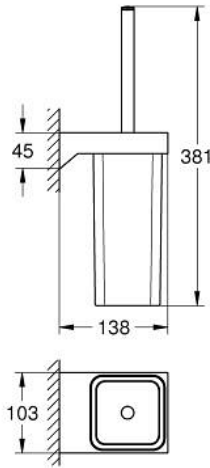

## SELECTION CUBE 40 857 000 مجموعة فرش حمام

وصف المنتج:

- اللون: كروم
- الخامة: زجاج / معدن
- مثبت على الجدار
- تثبيت مخفي
- طلاء GROHE LongLife

## SELECTION CUBE 40 857 000 مجموعة فرش حمام

الآن - 2016 سرام, قطع الغيار:

1: فرشاة احتياطية (40868000 رقم الطلب):

1.1: رأس فرشاة احتياطية (40870000 رقم الطلب):

2: كوب احتياطي لفرشاة تنظيف الحمام (40867000 رقم الطلب):