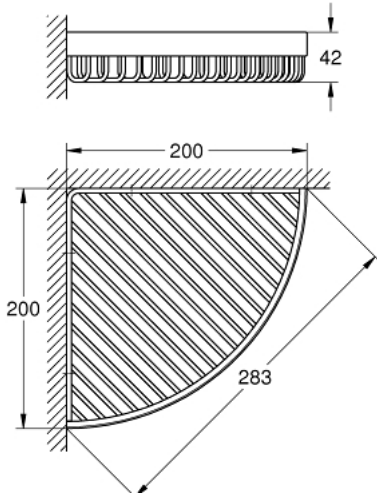

Pure Freude
an Wasser

SELECTION CUBE 40 809 000 علية صابون بسلك

وصف المنتج:

• اللون: كروم

• الخامة: معدن

• يلائم التركيب في الركن

• طلاء GROHE LongLife