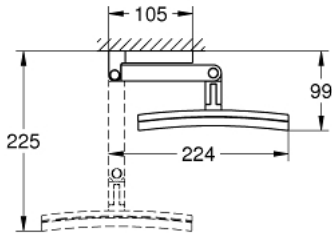

SELECTION CUBE 40 808 000 مرآة حلاقة

وصف المنتج:

• اللون: كروم

• الخامة: زجاج / معدن

• مثبت على الجدار

• تثبيت مخفي

• التكبير: 3 مرات

• طلاء GROHE LongLife