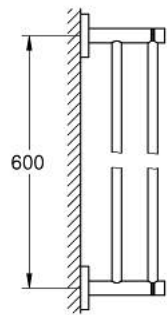

## 40 802 GN1 ESSENTIALS DOUBLE PORTE-SERVIETTES

### DESCRIPTION DU PRODUIT

- Couleur: cool sunrise brossé
- matériel: métal
- 654 mm (longueur fonctionnelle 600 mm)
- fixations encastrées
- finition GROHE LongLife
- fixation avec vis incluses