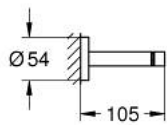

### DESCRIPTION DU PRODUIT

- Couleur: cool sunrise brossé
- matériel: métal
- 654 mm (longueur fonctionnelle 600 mm)
- fixations encastrées
- finition GROHE LongLife
- fixation avec vis incluses