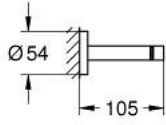

مسطرة مناشف مزدوجة ESSENTIALS 40 802 GN1

وصف المنتج:

• اللون: brushed cool sunrise

• الخامة: معدن

• 654 مم (طول الحفر 600 مم)

• تثبيت مخفي

• طلاء GROHE LongLife

• ملائم للف البرغي (بما في ذلك البراغي والأوتاد)