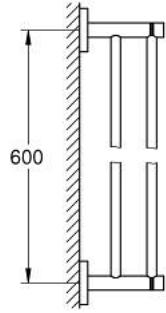

مسطرة مناشف مزدوجة ESSENTIALS 40 802 GN1

وصف المنتج:

• اللون: brushed cool sunrise

• الخامة: معدن

• 654 مم (طول الحفر 600 مم)

• تثبيت مخفي

• طلاء GROHE LongLife

• ملائم للف البرغي (بما في ذلك البراغي والأوتاد)