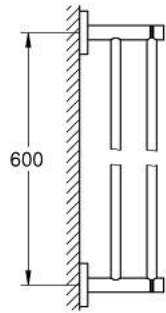

## 40 802 GL1 ESSENTIALS DOUBLE PORTE-SERVIETTES

### DESCRIPTION DU PRODUIT

- Couleur: cool sunrise
- matériel: métal
- 654 mm (longueur fonctionnelle 600 mm)
- fixations encastrées
- finition GROHE LongLife
- fixation avec vis incluses