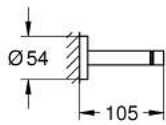

### DESCRIPTION DU PRODUIT

- Couleur: cool sunrise
- matériel: métal
- 654 mm (longueur fonctionnelle 600 mm)
- fixations encastrées
- finition GROHE LongLife
- fixation avec vis incluses