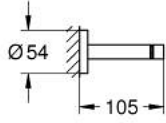

مسطرة مناشف مزدوجة ESSENTIALS 40 802 GL1

وصف المنتج:

• اللون: cool sunrise

• الخامة: معدن

• 654 مم (طول الحفر 600 مم)

• تثبيت مخفي

• طلاء GROHE LongLife

• ملائم للف البرغي (بما في ذلك البراغي والأوتاد)