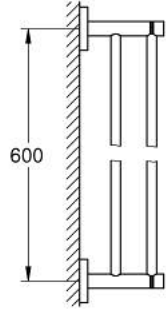

مسطرة مناشف مزدوجة ESSENTIALS 40 802 GL1

وصف المنتج:

• اللون: cool sunrise

• الخامة: معدن

• 654 مم (طول الحفر 600 مم)

• تثبيت مخفي

• طلاء GROHE LongLife

• ملائم للف البرغي (بما في ذلك البراغي والأوتاد)