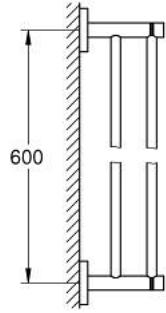

مسطرة مناشف مزدوجة ESSENTIALS 40 802 DL1

وصف المنتج:

• اللون: brushed warm sunset

• الخامة: معدن

• 654 مم (طول الحفر 600 مم)

• تثبيت مخفي

• طلاء GROHE LongLife

• ملائم للف البرغي (بما في ذلك البراغي والأوتاد)