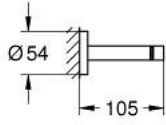

مسطرة مناشف مزدوجة ESSENTIALS 40 802 DL1

وصف المنتج:

• اللون: brushed warm sunset

• الخامة: معدن

• 654 مم (طول الحفر 600 مم)

• تثبيت مخفي

• طلاء GROHE LongLife

• ملائم للف البرغي (بما في ذلك البراغي والأوتاد)