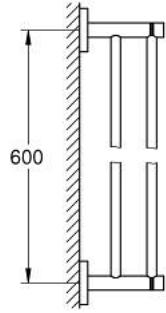

Pure Freude
an Wasser

مسطرة مناشف مزدوجة ESSENTIALS 40 802 DC1

وصف المنتج:

• اللون: supersteel

• الخامة: معدن

• 654 مم (طول الحفر 600 مم)

• تثبيت مخفي

• طلاء GROHE LongLife