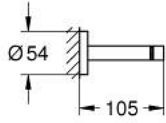

Pure Freude
an Wasser

مسطرة مناشف مزدوجة ESSENTIALS 40 802 DC1

وصف المنتج:

• اللون: supersteel

• الخامة: معدن

• 654 مم (طول الحفر 600 مم)

• تثبيت مخفي

• طلاء GROHE LongLife