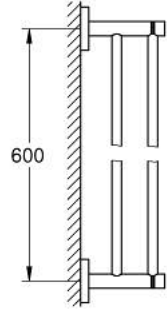

مسطرة مناشف مزدوجة ESSENTIALS 40 802 DA1

وصف المنتج:

• اللون: warm sunset

• الخامة: معدن

• 654 مم (طول الحفر 600 مم)

• تثبيت مخفي

• طلاء GROHE LongLife

• ملائم للف البرغي (بما في ذلك البراغي والأوتاد)