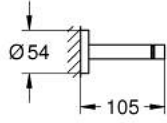

مسطرة مناشف مزدوجة ESSENTIALS 40 802 DA1

وصف المنتج:

• اللون: warm sunset

• الخامة: معدن

• 654 مم (طول الحفر 600 مم)

• تثبيت مخفي

• طلاء GROHE LongLife

• ملائم للف البرغي (بما في ذلك البراغي والأوتاد)