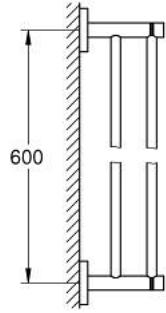

Pure Freude
an Wasser

مسطرة مناشف مزدوجة ESSENTIALS 40 802 AL1

وصف المنتج:

• اللون: brushed hard graphite

• الخامة: معدن

• 654 مم (طول الحفر 600 مم)

• تثبيت مخفي

• طلاء GROHE LongLife

• ملائم للرف البرغي (بما في ذلك البراغي والأوتاد)