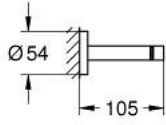

Pure Freude
an Wasser

مسطرة مناشف مزدوجة ESSENTIALS 40 802 AL1

وصف المنتج:

• اللون: brushed hard graphite

• الخامة: معدن

• 654 مم (طول الحفر 600 مم)

• تثبيت مخفي

• طلاء GROHE LongLife