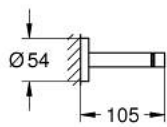

40 802 A01 ESSENTIALS DOUBLE PORTE-SERVIETTES

DESCRIPTION DU PRODUIT

- Couleur: hard graphite
- matériel: métal
- 654 mm (longueur fonctionnelle 600 mm)
- fixations encastrées
- finition GROHE LongLife
- fixation avec vis incluses