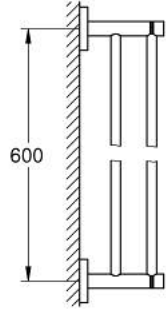

ESSENTIALS 40 802 A01 مسطرة مناشف مزدوجة

وصف المنتج:

- اللون: hard graphite
- الخامة: معدن
- 654 مم (طول الحفر 600 مم)
- تثبيت مخفي
- طلاء GROHE LongLife
- ملائم للرف البرغي (بما في ذلك البراغي والأوتاد)