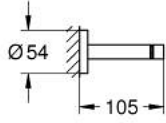

ESSENTIALS 40 802 A01 مسطرة مناشف مزدوجة

وصف المنتج:

- اللون: hard graphite
- الخامة: معدن
- 654 مم (طول الحفر 600 مم)
- تثبيت مخفي
- طلاء GROHE LongLife
- ملائم للرف البرغي (بما في ذلك البراغي والأوتاد)