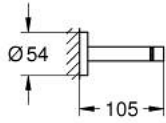

Pure Freude
an Wasser

مسطرة مناشف مزدوجة ESSENTIALS 40 802 001

وصف المنتج:

• اللون: كروم

• الخامة: معدن

• 654 مم (طول الحفر 600 مم)

• تثبيت مخفي

• طلاء كروم GROHE LongLife