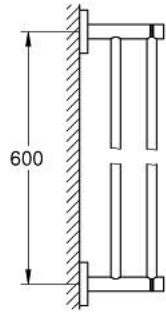

Pure Freude
an Wasser

مسطرة مناشف مزدوجة ESSENTIALS 40 802 001

وصف المنتج:

• اللون: كروم

• الخامة: معدن

• 654 مم (طول الحفر 600 مم)

• تثبيت مخفي

• طلاء كروم GROHE LongLife