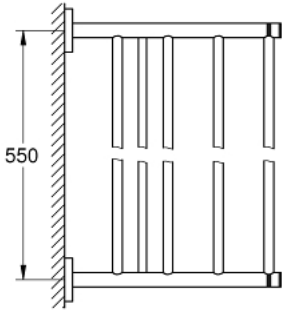

40 800 GN1 ESSENTIALS MUTLI PORTE-SERVIETTES

DESCRIPTION DU PRODUIT

- Couleur: cool sunrise brossé
- matériel: métal
- 604 mm (longueur fonctionnelle 550 mm)
- fixations encastrées
- finition GROHE LongLife
- fixation avec vis incluses