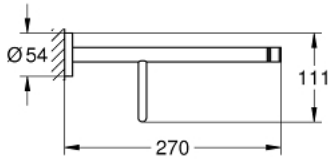

40 800 GN1 ESSENTIALS MUTLI PORTE-SERVIETTES

DESCRIPTION DU PRODUIT

- Couleur: cool sunrise brossé
- matériel: métal
- 604 mm (longueur fonctionnelle 550 mm)
- fixations encastrées
- finition GROHE LongLife
- fixation avec vis incluses