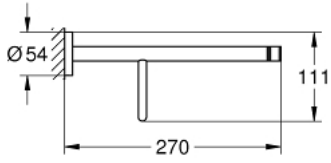

## ESSENTIALS 40 800 GN1 حامل مناشف حمام متعدد

وصف المنتج:

• اللون: brushed cool sunrise

• الخامة: معدن

• 604 مم (طول الحفر 550 مم)

• تثبيت مخفي

• طلاء GROHE LongLife

• ملائم للرف البرغي (بما في ذلك البراغي والأوتاد)