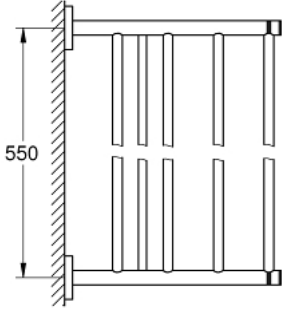

## ESSENTIALS 40 800 GN1 حامل مناشف حمام متعدد

وصف المنتج:

• اللون: brushed cool sunrise

• الخامة: معدن

• 604 مم (طول الحفر 550 مم)

• تثبيت مخفي

• طلاء GROHE LongLife

• ملائم للرف البرغي (بما في ذلك البراغي والأوتاد)