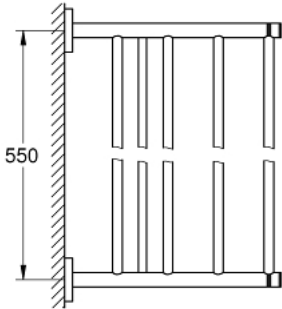

40 800 GL1 ESSENTIALS MUTLI PORTE-SERVIETTES

DESCRIPTION DU PRODUIT

- Couleur: cool sunrise
- matériel: métal
- 604 mm (longueur fonctionnelle 550 mm)
- fixations encastrées
- finition GROHE LongLife
- fixation avec vis incluses