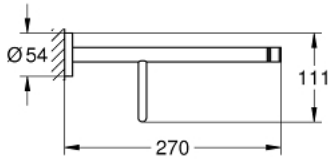

40 800 GL1 ESSENTIALS MUTLI PORTE-SERVIETTES

DESCRIPTION DU PRODUIT

- Couleur: cool sunrise
- matériel: métal
- 604 mm (longueur fonctionnelle 550 mm)
- fixations encastrées
- finition GROHE LongLife
- fixation avec vis incluses