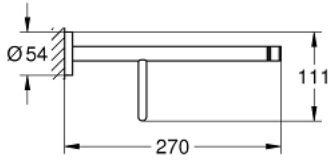

ESSENTIALS 40 800 GL1 حامل مناشف حمام متعدد

وصف المنتج:

• اللون: cool sunrise

• الخامة: معدن

• 604 مم (طول الحفر 550 مم)

• تثبيت مخفي

• طلاء GROHE LongLife

• ملائم للف البرغي (بما في ذلك البراغي والأوتاد)