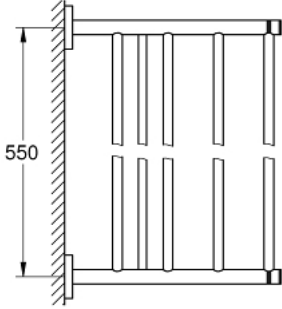

ESSENTIALS 40 800 GL1 حامل مناشف حمام متعدد

وصف المنتج:

• اللون: cool sunrise

• الخامة: معدن

• 604 مم (طول الحفر 550 مم)

• تثبيت مخفي

• طلاء GROHE LongLife

• ملائم للف البرغي (بما في ذلك البراغي والأوتاد)