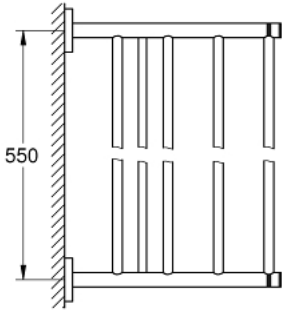

### DESCRIPTION DU PRODUIT

- Couleur: warm sunset brossé
- matériel: métal
- 604 mm (longueur fonctionnelle 550 mm)
- fixations encastrées
- finition GROHE LongLife
- fixation avec vis incluses