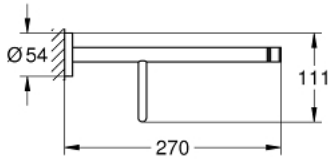

### DESCRIPTION DU PRODUIT

- Couleur: warm sunset brossé
- matériel: métal
- 604 mm (longueur fonctionnelle 550 mm)
- fixations encastrées
- finition GROHE LongLife
- fixation avec vis incluses