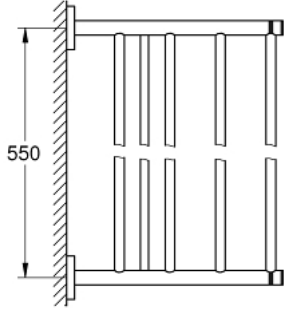

ESSENTIALS 40 800 DL1 حامل مناشف حمام متعدد

وصف المنتج:

• اللون: brushed warm sunset

• الخامة: معدن

• 604 مم (طول الحفر 550 مم)

• تثبيت مخفي

• طلاء GROHE LongLife

• ملائم للرف البرقي (بما في ذلك البراقي والأوتاد)