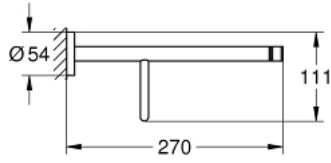

ESSENTIALS 40 800 DL1 حامل مناشف حمام متعدد

وصف المنتج:

• اللون: brushed warm sunset

• الخامة: معدن

• 604 مم (طول الحفر 550 مم)

• تثبيت مخفي

• طلاء GROHE LongLife

• ملائم للرف البرقي (بما في ذلك البراقي والأوتاد)