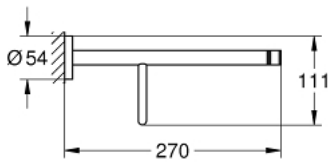

40 800 DC1 ESSENTIALS MUTLI PORTE-SERVIETTES

DESCRIPTION DU PRODUIT

- Couleur: supersteel
- matériel: métal
- 604 mm (longueur fonctionnelle 550 mm)
- fixations encastrées
- finition GROHE LongLife
- fixation avec vis incluses