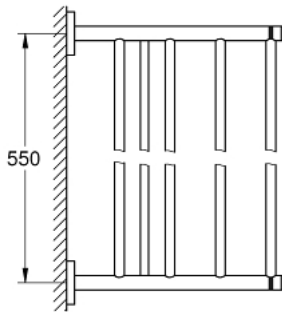

40 800 DC1 ESSENTIALS MUTLI PORTE-SERVIETTES

DESCRIPTION DU PRODUIT

- Couleur: supersteel
- matériel: métal
- 604 mm (longueur fonctionnelle 550 mm)
- fixations encastrées
- finition GROHE LongLife
- fixation avec vis incluses