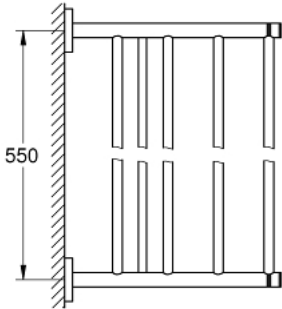

### DESCRIPTION DU PRODUIT

- Couleur: warm sunset
- matériel: métal
- 604 mm (longueur fonctionnelle 550 mm)
- fixations encastrées
- finition GROHE LongLife
- fixation avec vis incluses