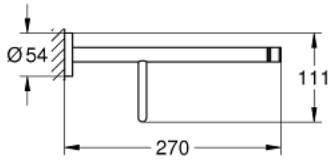

### DESCRIPTION DU PRODUIT

- Couleur: warm sunset
- matériel: métal
- 604 mm (longueur fonctionnelle 550 mm)
- fixations encastrées
- finition GROHE LongLife
- fixation avec vis incluses