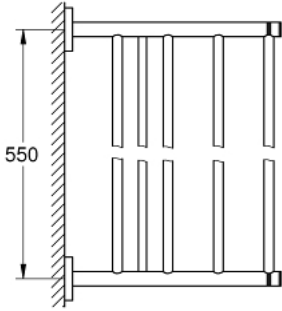

ESSENTIALS 40 800 DA1 حامل مناشف حمام متعدد

وصف المنتج:

• اللون: warm sunset

• الخامة: معدن

• 604 مم (طول الحفر 550 مم)

• تثبيت مخفي

• طلاء GROHE LongLife

• ملائم للف البرغي (بما في ذلك البراغي والأوتاد)