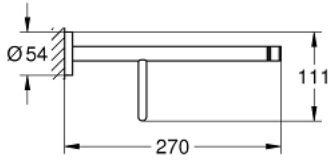

ESSENTIALS 40 800 DA1 حامل مناشف حمام متعدد

وصف المنتج:

• اللون: warm sunset

• الخامة: معدن

• 604 مم (طول الحفر 550 مم)

• تثبيت مخفي

• طلاء GROHE LongLife

• ملائم للف البرغي (بما في ذلك البراغي والأوتاد)