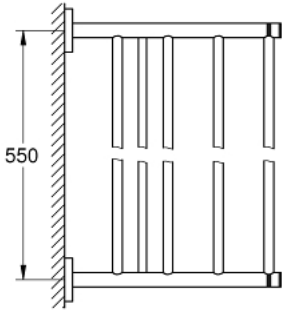

### DESCRIPTION DU PRODUIT

- Couleur: hard graphite brossé
- matériel: métal
- 604 mm (longueur fonctionnelle 550 mm)
- fixations encastrées
- finition GROHE LongLife
- fixation avec vis incluses