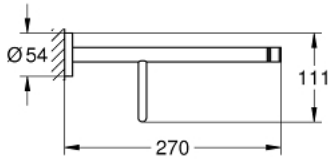

### DESCRIPTION DU PRODUIT

- Couleur: hard graphite brossé
- matériel: métal
- 604 mm (longueur fonctionnelle 550 mm)
- fixations encastrées
- finition GROHE LongLife
- fixation avec vis incluses