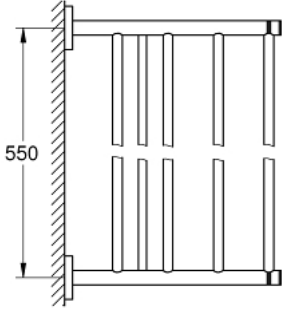

ESSENTIALS 40 800 AL1 حامل مناشف حمام متعدد

وصف المنتج:

• اللون: brushed hard graphite

• الخامة: معدن

• 604 مم (طول الحفر 550 مم)

• تثبيت مخفي

• طلاء GROHE LongLife

• ملائم للرف البرغي (بما في ذلك البراغي والأوتاد)