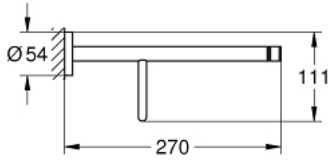

ESSENTIALS 40 800 AL1 حامل مناشف حمام متعدد

وصف المنتج:

• اللون: brushed hard graphite

• الخامة: معدن

• 604 مم (طول الحفر 550 مم)

• تثبيت مخفي

• طلاء GROHE LongLife

• ملائم للرف البرغي (بما في ذلك البراغي والأوتاد)