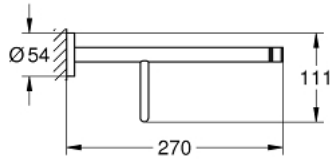

40 800 A01 ESSENTIALS MUTLI PORTE-SERVIETTES

DESCRIPTION DU PRODUIT

- Couleur: hard graphite
- matériel: métal
- 604 mm (longueur fonctionnelle 550 mm)
- fixations encastrées
- finition GROHE LongLife
- fixation avec vis incluses