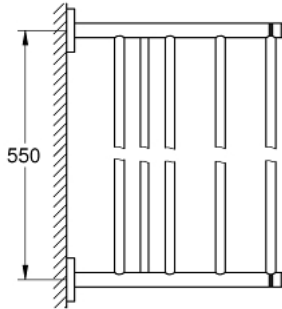

40 800 A01 ESSENTIALS MUTLI PORTE-SERVIETTES

DESCRIPTION DU PRODUIT

- Couleur: hard graphite
- matériel: métal
- 604 mm (longueur fonctionnelle 550 mm)
- fixations encastrées
- finition GROHE LongLife
- fixation avec vis incluses