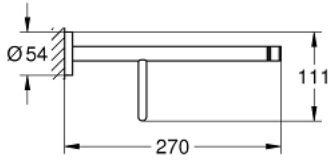

ESSENTIALS 40 800 A01 حامل مناشف حمام متعدد

وصف المنتج:

• اللون: hard graphite

• الخامة: معدن

• 604 مم (طول الحفر 550 مم)

• تثبيت مخفي

• طلاء GROHE LongLife

• ملائم للف البرغي (بما في ذلك البراغي والأوتاد)