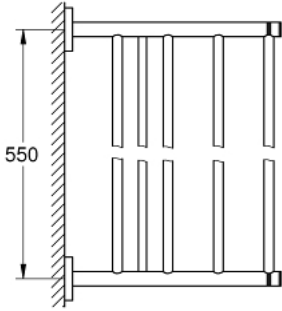

ESSENTIALS 40 800 A01 حامل مناشف حمام متعدد

وصف المنتج:

• اللون: hard graphite

• الخامة: معدن

• 604 مم (طول الحفر 550 مم)

• تثبيت مخفي

• طلاء GROHE LongLife

• ملائم للف البرغي (بما في ذلك البراغي والأوتاد)