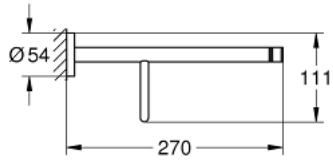

40 800 001 ESSENTIALS MUTLI PORTE-SERVIETTES

DESCRIPTION DU PRODUIT

- Couleur: chromé
- matériel: métal
- 604 mm (longueur fonctionnelle 550 mm)
- fixations encastrées
- GROHE LongLife finition durable