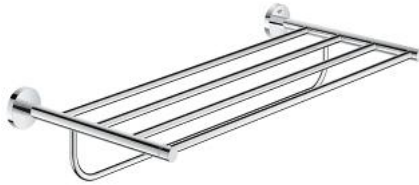

40 800 001 ESSENTIALS MUTLI PORTE-SERVIETTES

DESCRIPTION DU PRODUIT

- Couleur: chromé
- matériel: métal
- 604 mm (longueur fonctionnelle 550 mm)
- fixations encastrées
- GROHE LongLife finition durable