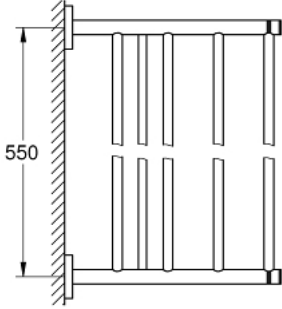

ESSENTIALS 40 800 001 حامل مناشف حمام متعدد

وصف المنتج:

• اللون: كروم

• الخامة: معدن

• 604 مم (طول الحفر 550 مم)

• تثبيت مخفي

• طلاء كروم GROHE LongLife