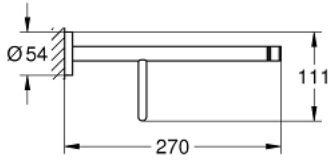

ESSENTIALS 40 800 001 حامل مناشف حمام متعدد

وصف المنتج:

• اللون: كروم

• الخامة: معدن

• 604 مم (طول الحفر 550 مم)

• تثبيت مخفي

• طلاء كروم GROHE LongLife