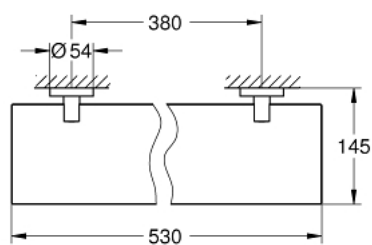

### DESCRIPTION DU PRODUIT

- Couleur: chromé
- matériel: verre/métal
- 530 mm (longueur fonctionnelle 380 mm)
- fixations encastrées
- GROHE LongLife finition durable
- suitable for screwing (including screws and dowels) or gluing (glue 40 915 000 sold separately - 2 x needed)
- tenue à l'arrachement : 5 kg max
- la tenue à l'arrachement spécifiée est valable pour une charge statique (appliquée lentement) et pour l'utilisation prévue uniquement