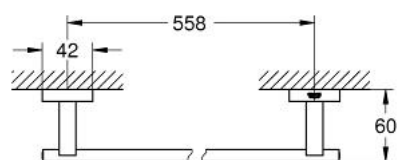

### DESCRIPTION DU PRODUIT

- Couleur: chromé
- matériel: métal
- patère murale (40 511 001)
- anneau porte serviette (40 510 001)
- dérouleur de papier (40 507 001)
- barre porte serviette 558 mm (40 509 001)
- fixations encastrées
- GROHE LongLife finition durable