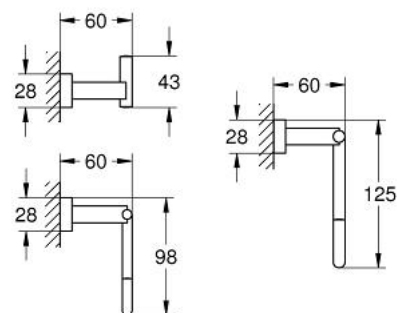

### DESCRIPTION DU PRODUIT

- Couleur: chromé
- matériel: métal
- patère murale (40 511 001)
- anneau porte serviette (40 510 001)
- dérouleur de papier (40 507 001)
- barre porte serviette 558 mm (40 509 001)
- fixations encastrées
- GROHE LongLife finition durable