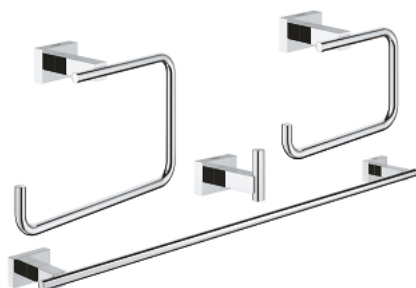

## 40 778 001 ESSENTIALS CUBE SET D'ACCESSOIRES SALLE DE BAIN 4 EN 1

### DESCRIPTION DU PRODUIT

- Couleur: chromé
- matériel: métal
- patère murale (40 511 001)
- anneau porte serviette (40 510 001)
- dérouleur de papier (40 507 001)
- barre porte serviette 558 mm (40 509 001)
- fixations encastrées
- GROHE LongLife finition durable