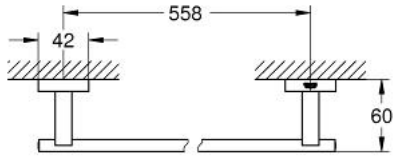

ESSENTIALS CUBE 40 778 001 طقم إكسسوارات الحمام الرئيسي 4 في 1

وصف المنتج:

• اللون: كروم

• الخامة: معدن

• شمتاعة رداء الحمام (40 511 001)

• حلقة مناشف (40 510 001)

• حامل مناديل الحمام (40 507 001)

• مسطرة مناشف، 558 مم (40 509 001)