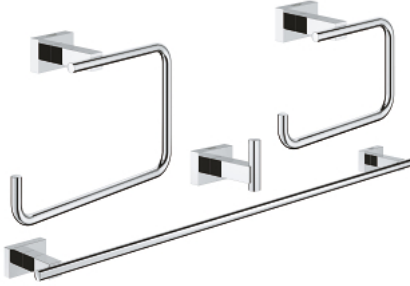

ESSENTIALS CUBE 40 778 001 طقم إكسسوارات الحمام الرئيسي 4 في 1

وصف المنتج:

• اللون: كروم

• الخامة: معدن

• شمتاعة رداء الحمام (40 511 001)

• حلقة مناشف (40 510 001)

• حامل مناديل الحمام (40 507 001)

• مسطرة مناشف، 558 مم (40 509 001)

• تثبيت مخفي

• طلاء كروم GROHE LongLife