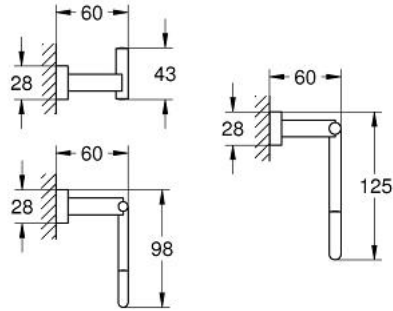

ESSENTIALS CUBE 40 778 001 طقم إكسسوارات الحمام الرئيسي 4 في 1

وصف المنتج:

• اللون: كروم

• الخامة: معدن

• شمتاعة رداء الحمام (40 511 001)

• حلقة مناشف (40 510 001)

• حامل مناديل الحمام (40 507 001)

• مسطرة مناشف، 558 مم (40 509 001)