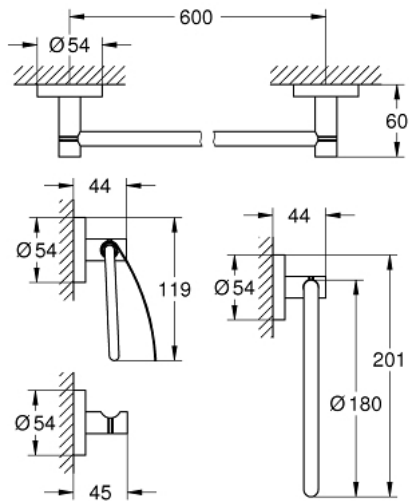

40 776 001 ESSENTIALS SET D'ACCESSOIRES SALLE DE BAIN 4 EN 1

DESCRIPTION DU PRODUIT

- Couleur: chromé
- matériel: métal
- anneau porte serviette (40 365 001)
- patère murale (40 364 001)
- support papier toilette (40 367 001)
- barre porte-serviettes 600 mm (40 366 001)
- fixations encastrées
- GROHE LongLife finition durable
- suitable for screwing (including screws and dowels) or gluing (glue 40 915 000 sold separately - 5 x needed)