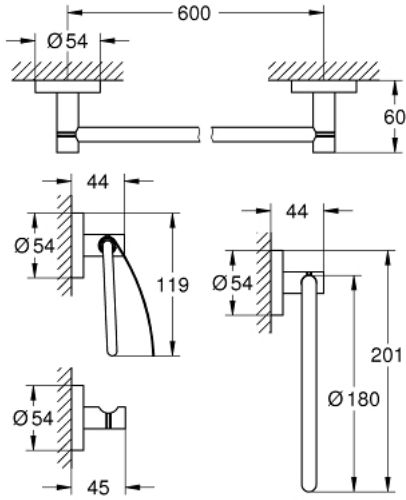

## ESSENTIALS 40 776 001 طقم إكسسوارات الحمام الرئيسي 4 في 1

وصف المنتج:

• اللون: كروم

• الخامة: معدن

• حلقة مناشف (40 365 001)

• شمتاعة رداء الحمام (40 364 001)

• حامل مناديل الحمام (40 367 001)

• 600 (40 372 001) مم (40 366 001)

• تثبيت مخفي

• طلاء كروم GROHE LongLife

suitable for screwing (including screws and dowels) or gluing (glue 40

915 000 sold separately - 5 x needed) •