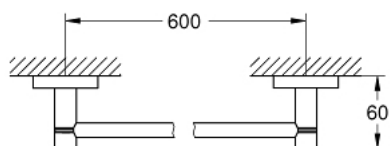

40 775 DC1 ESSENTIALS SET D'ACCESSOIRES 3 EN 1

DESCRIPTION DU PRODUIT

- Couleur: supersteel
- matériel: métal
- barre porte-serviettes 600 mm (40 366 001)
- patère murale (40 364 001)
- support papier toilette (40 367 001)
- fixations encastrées
- finition GROHE LongLife
- suitable for screwing (including screws and dowels) or gluing (glue 40 915 000 sold separately - 4 x needed)