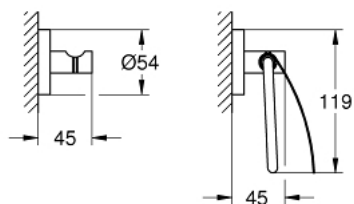

40 775 DC1 ESSENTIALS SET D'ACCESSOIRES 3 EN 1

DESCRIPTION DU PRODUIT

- Couleur: supersteel
- matériel: métal
- barre porte-serviettes 600 mm (40 366 001)
- patère murale (40 364 001)
- support papier toilette (40 367 001)
- fixations encastrées
- finition GROHE LongLife
- suitable for screwing (including screws and dowels) or gluing (glue 40 915 000 sold separately - 4 x needed)