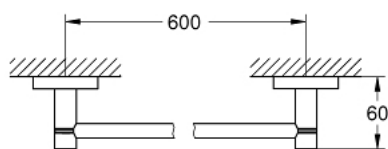

### DESCRIPTION DU PRODUIT

- Couleur: chromé
- matériel: métal
- barre porte-serviettes 600 mm (40 366 001)
- patère murale (40 364 001)
- support papier toilette (40 367 001)
- fixations encastrées
- GROHE LongLife finition durable
- suitable for screwing (including screws and dowels) or gluing (glue 40 915 000 sold separately - 4 x needed)