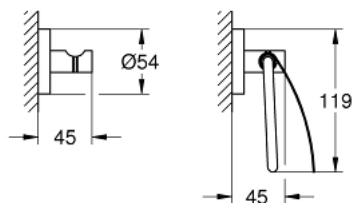

### DESCRIPTION DU PRODUIT

- Couleur: chromé
- matériel: métal
- barre porte-serviettes 600 mm (40 366 001)
- patère murale (40 364 001)
- support papier toilette (40 367 001)
- fixations encastrées
- GROHE LongLife finition durable
- suitable for screwing (including screws and dowels) or gluing (glue 40 915 000 sold separately - 4 x needed)