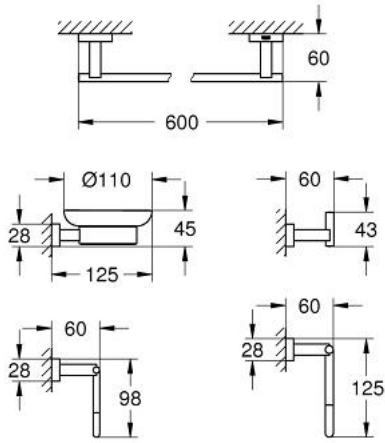

ESSENTIALS CUBE 40 758 001 طقم إكسسوارات الحمام الرئيسي 5 في 1

وصف المنتج:

• اللون: كروم

• طبق صابون بحامل (40 754 001)

• مسطرة مناشف، 558 مم (40 509 001)

• حامل مناديل الحمام (40 507 001)

• شمتاعة رداء الحمام (40 511 001)

• حلقة مناشف (40 510 001)

• تثبيت مخفي

• طلاء كروم GROHE LongLife

ESSENTIALS CUBE 40 758 001 طقم إكسسوارات الحمام الرئيسي 5 في 1

الآن - 2014 ريمفون, قطع الغيار

1: طبق صابون (40368001 رقم الطلب).