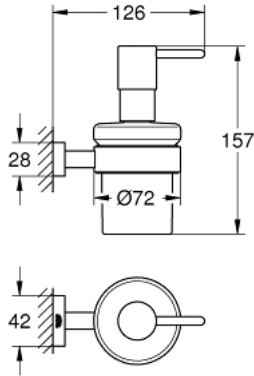

ESSENTIALS CUBE 40 756 001 وحدة توزيع الصابون بحامل

وصف المنتج:

- اللون: كروم
- الخامة: زجاج / معدن
- كمية الملء 160 مل
- الحامل (40 508 001)
- وحدة توزيع الصابون (40 394 001)
- تثبيت مخفي
- طلاء كروم GROHE LongLife

ESSENTIALS CUBE 40 756 001 وحدة توزيع الصابون بحامل

الآن - 2014 ريمفون, قطع الغيار

1: وحدة توزيع الصابون (40394001 رقم الطلب):