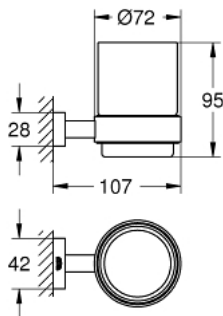

### DESCRIPTION DU PRODUIT

- Couleur: chromé
- matériel: verre/métal
- support (40 508 001)
- verre en cristal (40 372 001)
- fixations encastrées
- GROHE LongLife finition durable

## 40 755 001 ESSENTIALS CUBE VERRE EN CRISTAL AVEC SUPPORT

PIÈCES DE RECHANGE, novembre 2014 – now

1: Verre en cristal (Numéro de commande 40372001)