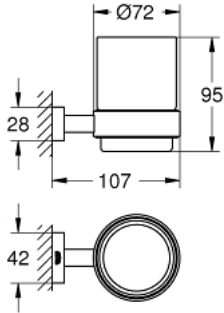

ESSENTIALS CUBE 40 755 001 زجاج كريستالي بحامل

وصف المنتج:

• اللون: كروم

• الخامة: زجاج / معدن

• الحامل (40 508 001)

• الزجاج الكريستالي (40 372 001)

• تثبيت مخفي

• طلاء كروم GROHE LongLife

ESSENTIALS CUBE 40 755 001 زجاج كريستالي بحامل

الآن - 2014 ريمفون, قطع الغيار

1: زجاج كريستالي (40372001 رقم الطلب).