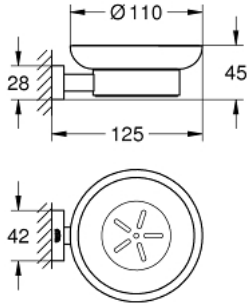

Pure Freude
an Wasser

ESSENTIALS CUBE 40 754 001 طبق صابون بحامل

وصف المنتج:

• اللون: كروم

• الخامة: زجاج / معدن

• الحامل (40 508 001)

• طبق صابون (40 368 001)

• تثبيت مخفي

• طلاء كروم GROHE LongLife

ESSENTIALS CUBE 40 754 001 طبق صابون بحامل

الآن - 2014 ريمفون, قطع الغيار

1: طبق صابون (40368001 رقم الطلب).