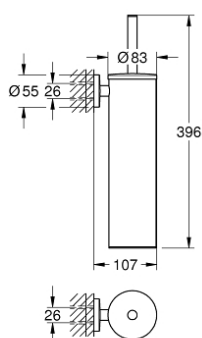

### DESCRIPTION DU PRODUIT

- Couleur: cool sunrise
- matériel: métal
- montage mural
- fixations encastrées
- finition GROHE LongLife
- fixation avec vis incluses
- tête de brosse noire
- réservoir intérieur en plastique, amovible

## 40 696 GL0 ESSENTIALS PORTE-BALAI DE WC MÉTALLIQUE

**PIÈCES DE RECHANGE**, novembre 2022 – now

1: brosse (Numéro de commande 40743GL0)

1.1: tête de brosse (Numéro de commande 40744K00)

2: Porte brosse pr 40696000 (Numéro de commande 40745K00)