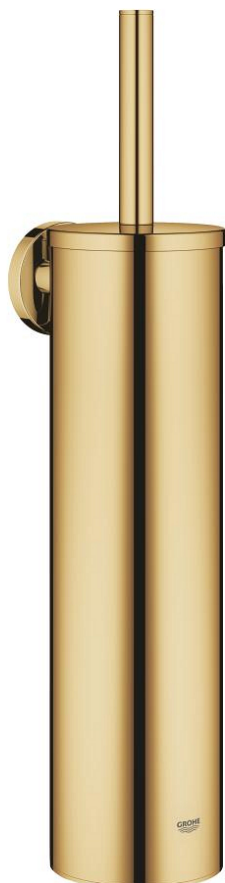

## 40 696 GL0 ESSENTIALS PORTE-BALAI DE WC MÉTALLIQUE

### DESCRIPTION DU PRODUIT

- Couleur: cool sunrise
- matériel: métal
- montage mural
- fixations encastrées
- finition GROHE LongLife
- fixation avec vis incluses
- tête de brosse noire
- réservoir intérieur en plastique, amovible

## 40 696 GL0 ESSENTIALS PORTE-BALAI DE WC MÉTALLIQUE

**PIÈCES DE RECHANGE**, novembre 2022 – now

1: brosse (Numéro de commande 40743GL0)

1.1: tête de brosse (Numéro de commande 40744K00)

2: Porte brosse pr 40696000 (Numéro de commande 40745K00)