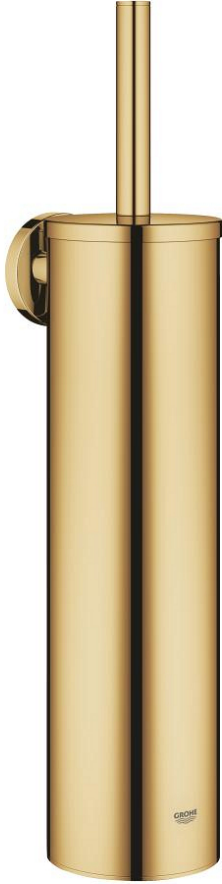

40 696 GL0 ESSENTIALS TOILET BRUSH SET METAL

وصف المنتج:

- اللون: cool sunrise
- الخامة: معدن
- مثبت على الجدار
- تثبيت مخفي
- طلاء GROHE LongLife
- ملائم للرف البرقي (بما في ذلك البراقي والأوتاد)
- black brush head
- removable inner plastic container

40 696 GL0 ESSENTIALS TOILET BRUSH SET METAL

الآن - 2022 ريم فون, قطع الغيار

1: brush (رقم الطلب: 40743GL0)

1.1: Brush head (رقم الطلب: 40744K00)

2: Spare cup for brush (رقم الطلب: 40745K00)