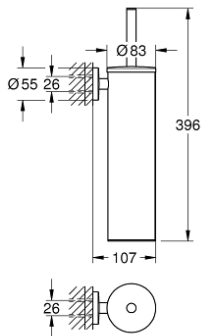

40 696 GL0 ESSENTIALS TOILET BRUSH SET METAL

وصف المنتج:

- اللون: cool sunrise
- الخامة: معدن
- مثبت على الجدار
- تثبيت مخفي
- طلاء GROHE LongLife
- ملائم للرف البرقي (بما في ذلك البراقي والأوتاد)
- black brush head
- removable inner plastic container

40 696 GL0 ESSENTIALS TOILET BRUSH SET METAL

الآن - 2022 ريم فون, قطع الغيار

1: brush (رقم الطلب: 40743GL0)

1.1: Brush head (رقم الطلب: 40744K00)

2: Spare cup for brush (رقم الطلب: 40745K00)