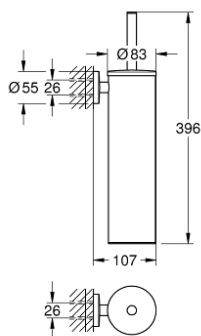

40 696 DC0 ESSENTIALS PORTE-BALAI DE WC MÉTALLIQUE

DESCRIPTION DU PRODUIT

- Couleur: supersteel
- matériel: métal
- montage mural
- fixations encastrées
- finition GROHE LongLife
- fixation avec vis incluses
- tête de brosse noire
- réservoir intérieur en plastique, amovible

40 696 DC0 ESSENTIALS PORTE-BALAI DE WC MÉTALLIQUE

PIÈCES DE RECHANGE, novembre 2022 – now

1: brosse (Numéro de commande 40743DC0)

1.1: tête de brosse (Numéro de commande 40744K00)

2: Porte brosse pr 40696000 (Numéro de commande 40745K00)