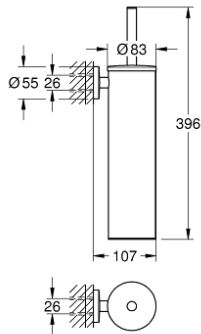

Pure Freude
an Wasser

40 696 DC0 ESSENTIALS TOILET BRUSH SET METAL

وصف المنتج:

- اللون: supersteel
- الخامة: معدن
- مثبت على الجدار
- تثبيت مخفي
- طلاء GROHE LongLife
- ملائم للفرشاة (بما في ذلك البراغبي والأوتاد)
- black brush head
- removable inner plastic container

40 696 DC0 ESSENTIALS TOILET BRUSH SET METAL

الآن - 2022 ربح فون, قطع الغيار

1: brush (رقم الطلب: 40743DC0)

1.1: Brush head (رقم الطلب: 40744K00)

2: Spare cup for brush (رقم الطلب: 40745K00)