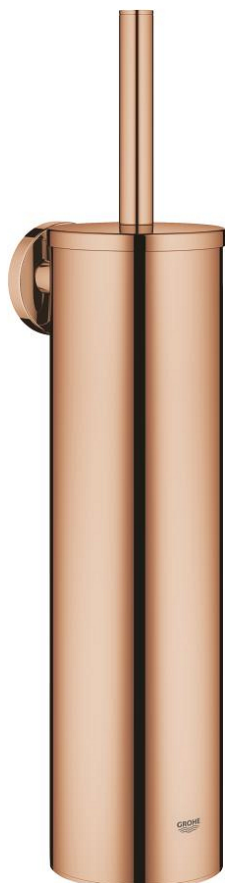

40 696 DA0 ESSENTIALS PORTE-BALAI DE WC MÉTALLIQUE

DESCRIPTION DU PRODUIT

- Couleur: warm sunset
- matériel: métal
- montage mural
- fixations encastrées
- finition GROHE LongLife
- fixation avec vis incluses
- tête de brosse noire
- réservoir intérieur en plastique, amovible

40 696 DA0 ESSENTIALS PORTE-BALAI DE WC MÉTALLIQUE

PIÈCES DE RECHANGE, novembre 2022 – now

1: brosse (Numéro de commande 40743DA0)

1.1: tête de brosse (Numéro de commande 40744K00)

2: Porte brosse pr 40696000 (Numéro de commande 40745K00)