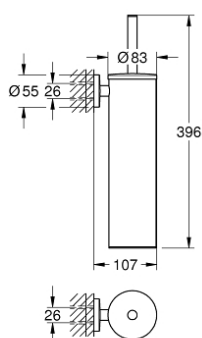

40 696 DA0 ESSENTIALS PORTE-BALAI DE WC MÉTALLIQUE

DESCRIPTION DU PRODUIT

- Couleur: warm sunset
- matériel: métal
- montage mural
- fixations encastrées
- finition GROHE LongLife
- fixation avec vis incluses
- tête de brosse noire
- réservoir intérieur en plastique, amovible

40 696 DA0 ESSENTIALS PORTE-BALAI DE WC MÉTALLIQUE

PIÈCES DE RECHANGE, novembre 2022 – now

1: brosse (Numéro de commande 40743DA0)

1.1: tête de brosse (Numéro de commande 40744K00)

2: Porte brosse pr 40696000 (Numéro de commande 40745K00)