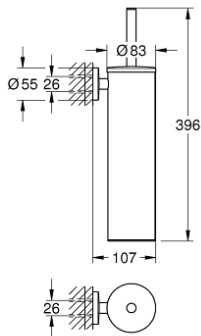

40 696 DA0 ESSENTIALS TOILET BRUSH SET METAL

وصف المنتج:

- اللون: warm sunset
- الخامة: معدن
- مثبت على الجدار
- تثبيت مخفي
- طلاء GROHE LongLife
- ملائم للفرشاة (بما في ذلك البراغبي والأوتاد)
- black brush head
- removable inner plastic container

40 696 DA0 ESSENTIALS TOILET BRUSH SET METAL

الآن - 2022 ربح فون, قطع الغيار

1: brush (رقم الطلب: 40743DA0)

1.1: Brush head (رقم الطلب: 40744K00)

2: Spare cup for brush (رقم الطلب: 40745K00)