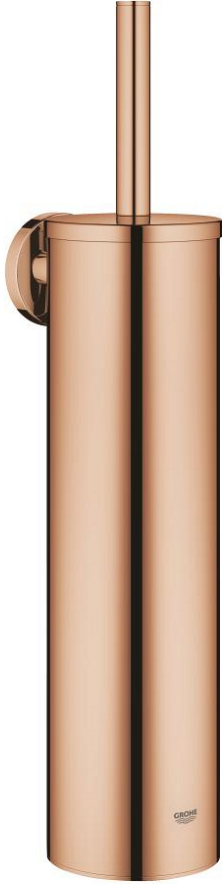

40 696 DA0 ESSENTIALS TOILET BRUSH SET METAL

وصف المنتج:

- اللون: warm sunset
- الخامة: معدن
- مثبت على الجدار
- تثبيت مخفي
- طلاء GROHE LongLife
- ملائم للفرشاة (بما في ذلك البراغبي والأوتاد)
- black brush head
- removable inner plastic container

40 696 DA0 ESSENTIALS TOILET BRUSH SET METAL

الآن - 2022 ربح فون, قطع الغيار

1: brush (رقم الطلب: 40743DA0)

1.1: Brush head (رقم الطلب: 40744K00)

2: Spare cup for brush (رقم الطلب: 40745K00)