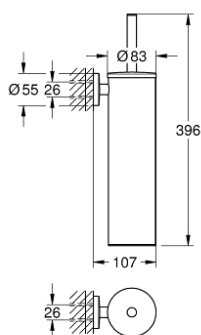

40 696 AL0 ESSENTIALS PORTE-BALAI DE WC MÉTALLIQUE

DESCRIPTION DU PRODUIT

- Couleur: hard graphite brossé
- matériel: métal
- montage mural
- fixations encastrées
- finition GROHE LongLife
- fixation avec vis incluses
- tête de brosse noire
- réservoir intérieur en plastique, amovible

40 696 AL0 ESSENTIALS PORTE-BALAI DE WC MÉTALLIQUE

PIÈCES DE RECHANGE, novembre 2022 – now

1: brosse (Numéro de commande 40743AL0)

1.1: tête de brosse (Numéro de commande 40744K00)

2: Porte brosse pr 40696000 (Numéro de commande 40745K00)