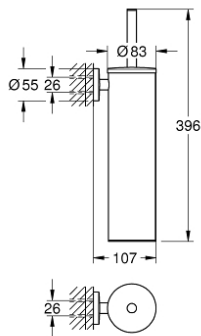

## 40 696 AL0 ESSENTIALS TOILET BRUSH SET METAL

وصف المنتج:

- اللون: brushed hard graphite
- الخامة: معدن
- مثبت على الجدار
- تثبيت مخفي
- طلاء GROHE LongLife
- ملائم للرف البرقي (بما في ذلك البراقي والأوتاد)
- black brush head
- removable inner plastic container

## 40 696 AL0 ESSENTIALS TOILET BRUSH SET METAL

الآن - 2022 ريم فون, قيطع الغيار

1: brush (رقم الطلب: 40743AL0)

1.1: Brush head (رقم الطلب: 40744K00)

2: Spare cup for brush (رقم الطلب: 40745K00)