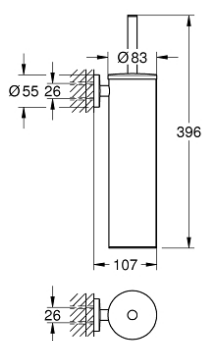

40 696 000 ESSENTIALS PORTE-BALAI DE WC MÉTALLIQUE

DESCRIPTION DU PRODUIT

- Couleur: chromé
- matériel: métal
- montage mural
- fixations encastrées
- GROHE LongLife finition durable
- fixation avec vis incluses
- tête de brosse noire
- réservoir intérieur en plastique, amovible

40 696 000 ESSENTIALS PORTE-BALAI DE WC MÉTALLIQUE

PIÈCES DE RECHANGE, janvier 2021 – now

1: brosse (Numéro de commande 40743000)

1.1: tête de brosse (Numéro de commande 40744K00)

2: Porte brosse pr 40696000 (Numéro de commande 40745K00)